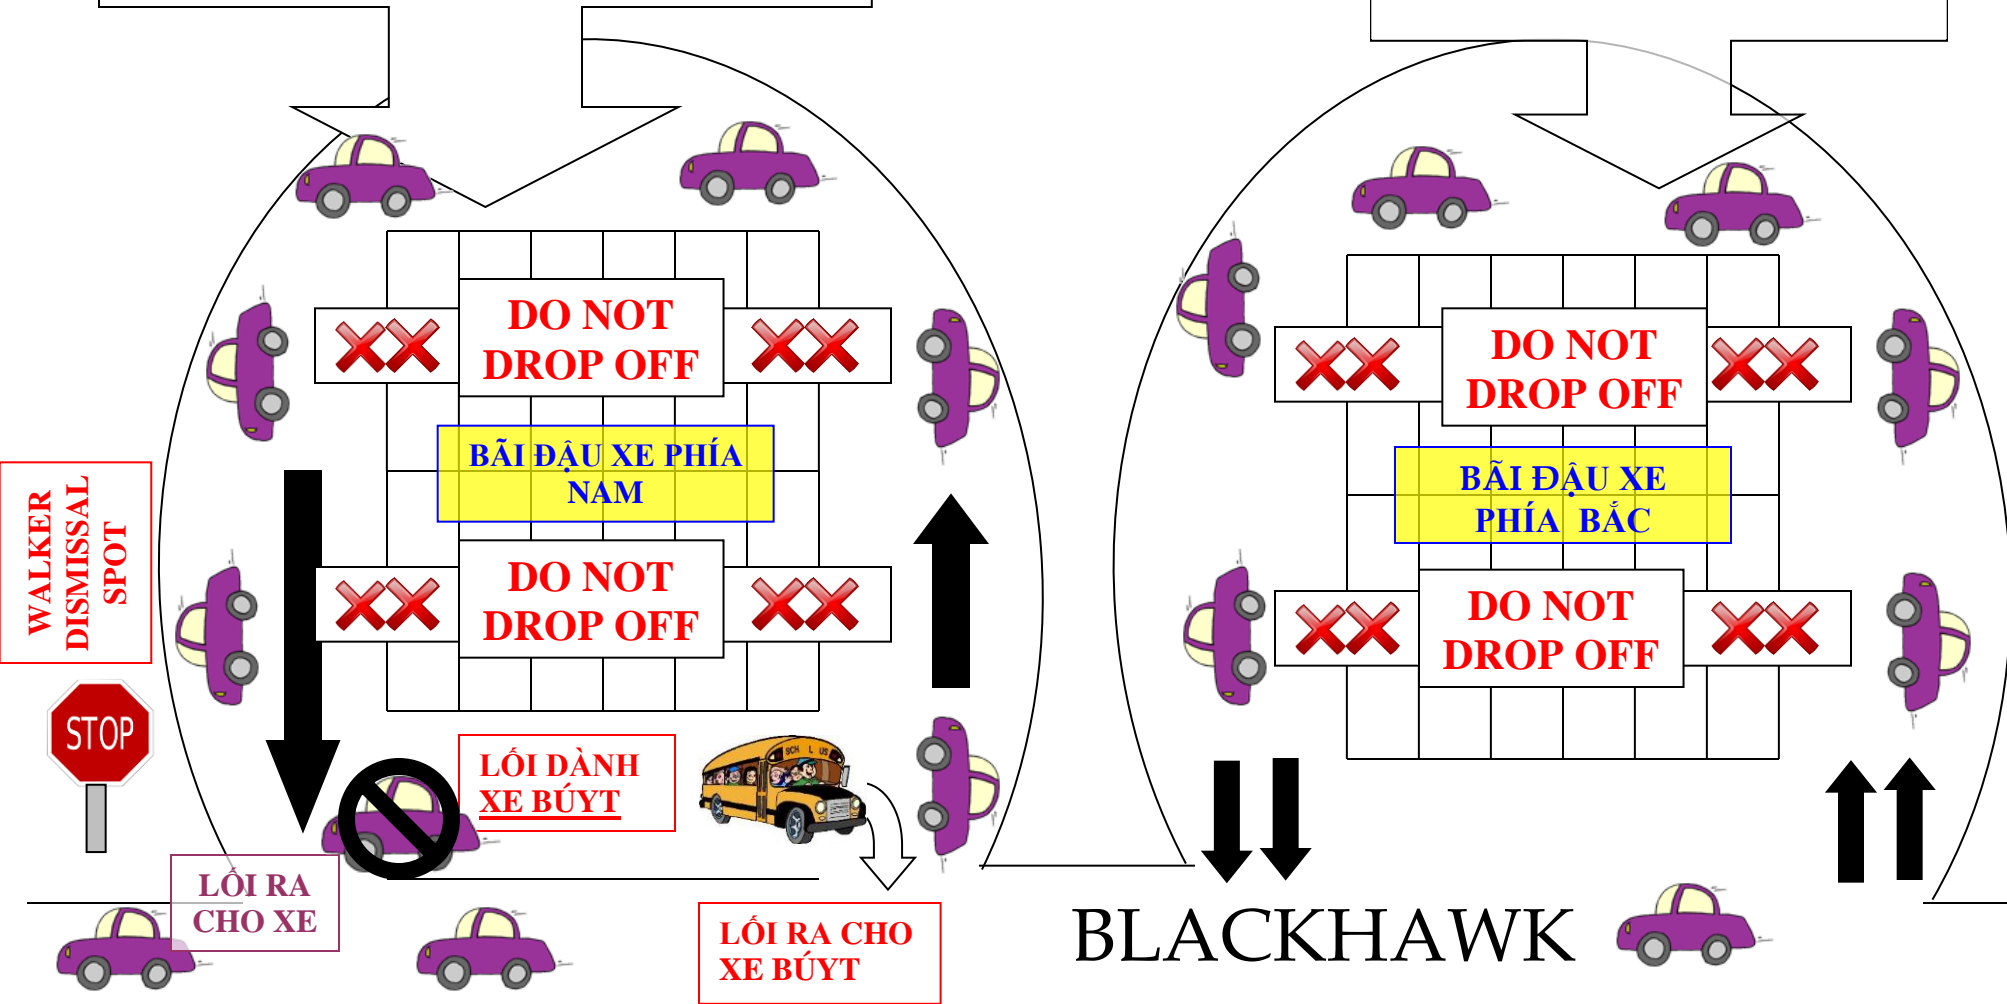

AM (sáng)

7:05-7:50 DÀNH CHO XE BÚYT

7:05 Xe đưa con em đến trường, chạy theo sau xe buýt nhà trường

VĂN PHÒNG

PHÒNG ĂN

AM 7:05-7:50 buổi sáng

Xe đưa con em đến trường học

PM chiều
3:05
1. Lối đón Lớp Mầm và Lớp 1
2. Lối ra dành cho các em đi bộ
3. Lối ra dành cho xe buýt

PM buổi chiều: Xe đón các em từ 3:05 lớp mẫu giáo đến lớp 4

BLACKHAWK